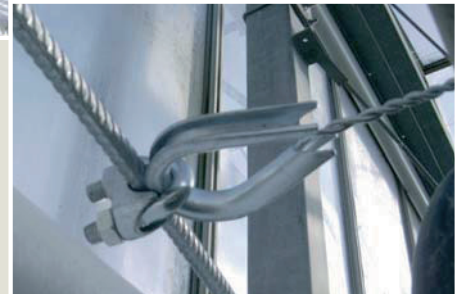

Beispiel: Schnelldraht-Befestigungsöse, wie WDP Draadbewerking BV sie vormontiert liefert